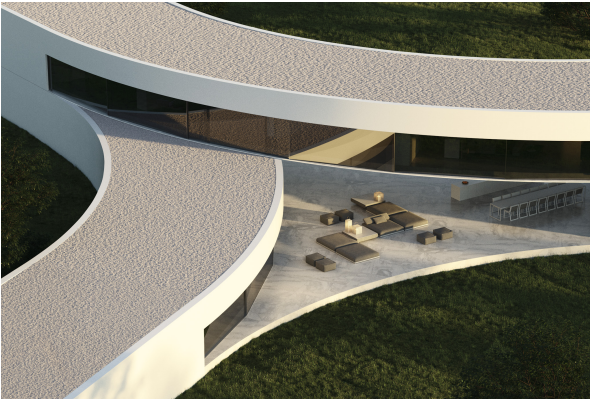

Villa Stern, proyecto de Fran Silvestre Arquitectos en Sotogrande Alto

5.060.000 €

Parcela
2209m²

Construido
1009m²

Dormitorios
6

Baños
8

Esta espectacular y contemporánea villa, diseñada por el renombrado arquitecto Fran Silvestre, se encuentra en uno de las comunidades más exclusivas de Sotogrande en Altos de Valderrama.

Villa Stern está diseñada para ofrecer el máximo confort mientras respeta el medio ambiente, logrando un consumo energético nulo. Utiliza un sistema geotérmico para la climatización, el agua caliente y la calefacción por suelo radiante. Además, la villa está equipada con paneles fotovoltaicos para la autosuficiencia energética y baterías para el almacenamiento de energía. La orientación de la casa está optimizada para la climatización natural, utilizando sombras para regular la temperatura. Se emplean materiales de alta calidad y una mano de obra excepcional en toda la propiedad, garantizando tanto el lujo como la sostenibilidad.

La villa se distribuye en tres plantas. En la primera planta se encuentra la entrada principal, el área de día, las habitaciones de servicio y el acceso a una suite para invitados con su propia cocina y sala de estar. El área de día incluye un aseo de cortesía, una sala de estar con comedor, una cocina cerrada y un segundo comedor con cocina abierta. La segunda planta alberga cinco amplios dormitorios, cada uno con su baño en suite. El sótano está diseñado para el ocio e incluye un spa, sauna, piscina interior, gimnasio, bodega y sala de cine, además de

una zona de lavandería y aparcamiento subterráneo para cuatro vehículos.

Esta propiedad está rodeada de naturaleza y se encuentra cerca del mundialmente conocido campo de golf Valderrama, la Escuela Internacional de Sotogrande, y a solo 10 minutos del Puerto de Sotogrande.