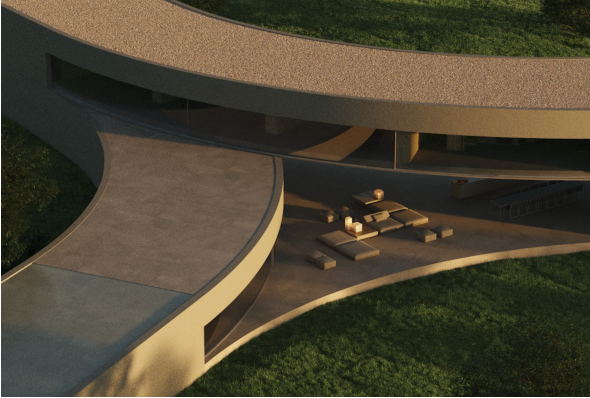

Villa Stern, proyecto de Fran Silvestre Arquitectos en Sotogrande Alto

5.060.000 €

Parcela
2209m²

Construido
1009m²

Dormitorios
6

Baños
8

Esta espectacular y contemporánea villa, diseñada por el renombrado arquitecto Fran Silvestre, se encuentra en uno de las comunidades más exclusivas de Sotogrande en Altos de Valderrama.

Villa Stern está diseñada para ofrecer el máximo confort mientras respeta el medio ambiente, logrando un consumo energético nulo. Utiliza un sistema geotérmico para la climatización, el agua caliente y la calefacción por suelo radiante. Además, la villa está equipada con paneles fotovoltaicos para la autosuficiencia energética y baterías para el almacenamiento de energía. La orientación de la casa está optimizada para la climatización natural, utilizando sombras para regular la temperatura. Se emplean materiales de alta calidad y una mano de obra excepcional en toda la propiedad, garantizando tanto el lujo como la sostenibilidad.

La villa se distribuye en tres plantas. En la primera planta se encuentra la entrada principal, el área de día, las habitaciones de servicio y el acceso a una suite para invitados con su propia cocina y sala de estar. El área de día incluye un aseo de cortesía, una sala de estar con comedor, una cocina cerrada y un segundo comedor con cocina abierta. La segunda planta alberga cinco amplios dormitorios, cada uno con su baño en suite. El sótano está diseñado para el ocio e incluye un spa, sauna, piscina interior, gimnasio, bodega y sala de cine, además de

una zona de lavandería y aparcamiento subterráneo para cuatro vehículos.

Esta propiedad está rodeada de naturaleza y se encuentra cerca del mundialmente conocido campo de golf Valderrama, la Escuela Internacional de Sotogrande, y a solo 10 minutos del Puerto de Sotogrande.