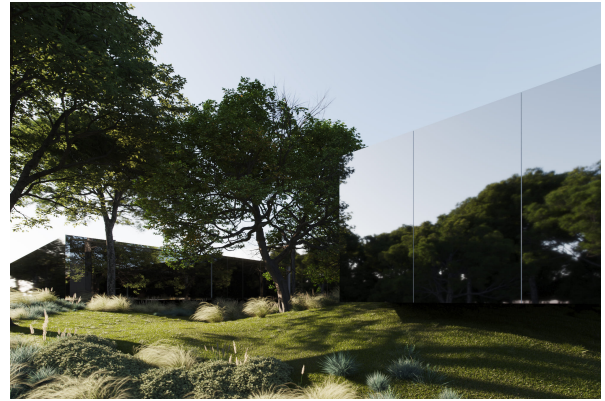

Aviso legal

El precio de venta no incluye gastos ni impuestos de la compra. Esta información está sujeta a errores, modificaciones, venta previa o retirada del mercado.