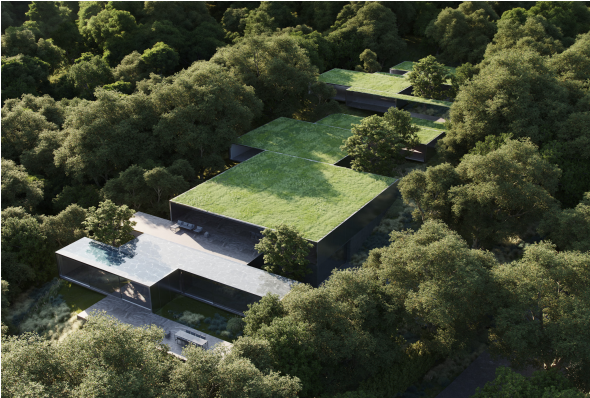

Aviso legal

El precio de venta no incluye gastos ni impuestos de la compra. Esta información está sujeta a errores, modificaciones, venta previa o retirada del mercado.