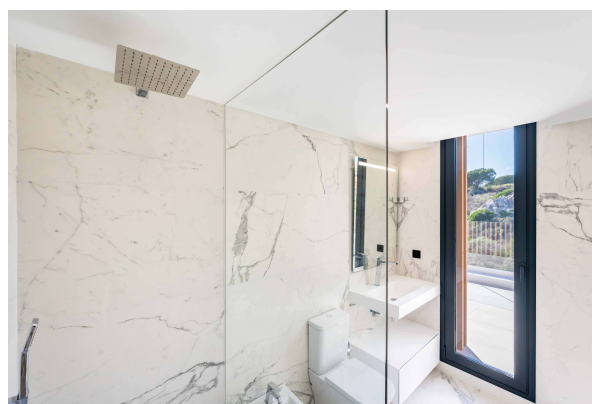

## **3.350.000 €**

Parcela  
2.305m<sup>2</sup>

Construido  
562m<sup>2</sup>

Dormitorios  
5

Baños  
5

Villa Ebony, una nueva villa impresionante diseñada por Lago Architects y disponible exclusivamente a través de la agencia única en la prestigiosa Zona M, La Reserva, Sotogrande. Esta propiedad contemporánea combina comodidad perfecta con un estilo de vida envidiable, situado dentro de una parcela privada de 2.305m<sup>2</sup> y ofrece impresionantes vistas al mar y a la montaña. Ubicado dentro de un famoso complejo de golf, Villa Ebony es ideal para aquellos que buscan un entorno refinado con proximidad a las comodidades, escuelas y el vibrante centro de la ciudad.

La villa cubre 562m<sup>2</sup> de espacio construido y cuenta con cinco amplios dormitorios y cinco baños modernos, lo que lo hace perfectamente adecuado para los huéspedes familiares que viven o acogen. Cada detalle ha sido considerado para comodidad y facilidad, desde la cocina totalmente equipada y el aseo de invitados a la inclusión de aire acondicionado, calefacción central, y armarios empotrados en todas partes. Los interiores están completamente amueblados, lo que permite una ocupación inmediata, mientras que la nueva construcción asegura lo último en diseño contemporáneo y eficiencia energética.

Al aire libre, los residentes pueden disfrutar de una piscina privada y un jardín ajardinado, ideal para relajarse o

entretenerse. La propiedad también cuenta con terrazas cubiertas y descubiertas, ofreciendo espacios versátiles para disfrutar del clima mediterráneo durante todo el año. Otras características incluyen un aparcamiento seguro, servicio de seguridad 24 horas, y un jacuzzi de lujo. Con su ubicación excepcional y acabados de alta gama, Villa Ebony destaca como una propiedad privilegiada en la zona de La Reserva de Sotogrande.