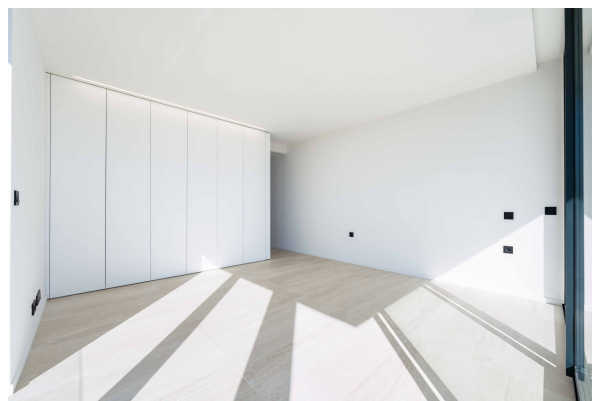

## **3.350.000 €**

Parcela  
2.305m<sup>2</sup>

Construido  
562m<sup>2</sup>

Dormitorios  
5

Baños  
5

Villa Ebony, una nueva villa impresionante diseñada por Lago Architects y disponible exclusivamente a través de la agencia única en la prestigiosa Zona M, La Reserva, Sotogrande. Esta propiedad contemporánea combina comodidad perfecta con un estilo de vida envidiable, situado dentro de una parcela privada de 2.305m<sup>2</sup> y ofrece impresionantes vistas al mar y a la montaña. Ubicado dentro de un famoso complejo de golf, Villa Ebony es ideal para aquellos que buscan un entorno refinado con proximidad a las comodidades, escuelas y el vibrante centro de la ciudad.

La villa cubre 562m<sup>2</sup> de espacio construido y cuenta con cinco amplios dormitorios y cinco baños modernos, lo que lo hace perfectamente adecuado para los huéspedes familiares que viven o acogen. Cada detalle ha sido considerado para comodidad y facilidad, desde la cocina totalmente equipada y el aseo de invitados a la inclusión de aire acondicionado, calefacción central, y armarios empotrados en todas partes. Los interiores están completamente amueblados, lo que permite una ocupación inmediata, mientras que la nueva construcción asegura lo último en diseño contemporáneo y eficiencia energética.

Al aire libre, los residentes pueden disfrutar de una piscina privada y un jardín ajardinado, ideal para relajarse o

entretenerse. La propiedad también cuenta con terrazas cubiertas y descubiertas, ofreciendo espacios versátiles para disfrutar del clima mediterráneo durante todo el año. Otras características incluyen un aparcamiento seguro, servicio de seguridad 24 horas, y un jacuzzi de lujo. Con su ubicación excepcional y acabados de alta gama, Villa Ebony destaca como una propiedad privilegiada en la zona de La Reserva de Sotogrande.